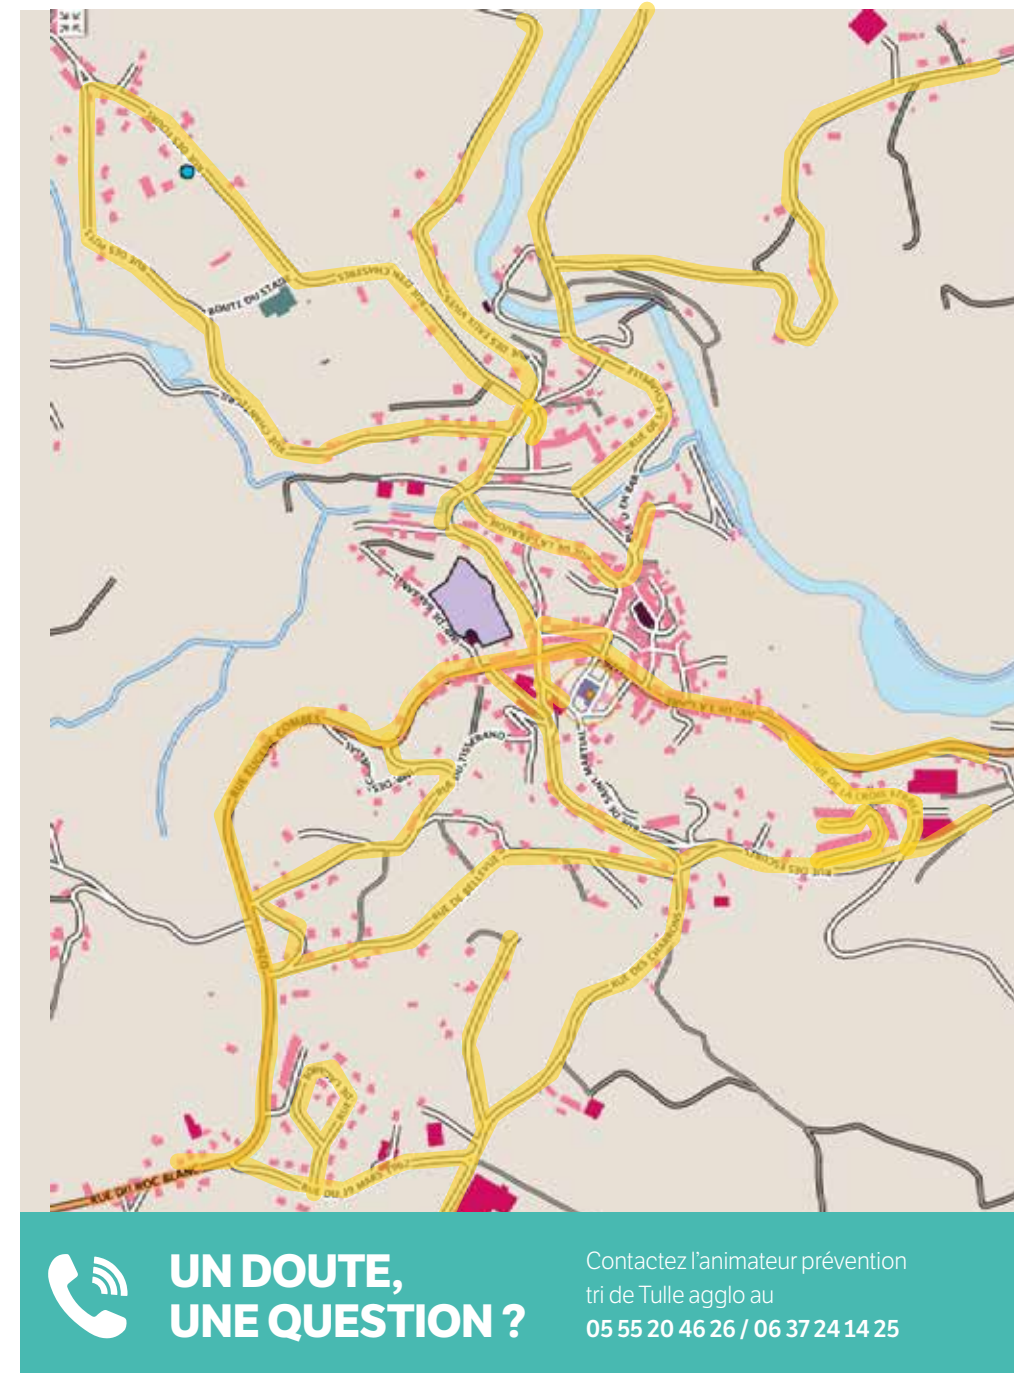

**UN DOUTE,
UNE QUESTION ?**

Contactez l'animateur prévention
tri de Tulle agglo au
05 55 20 46 26 / 06 37 24 14 25

LE BOURG : CIRCUIT DE COLLECTE DES EMBALLAGES RECYCLABLES