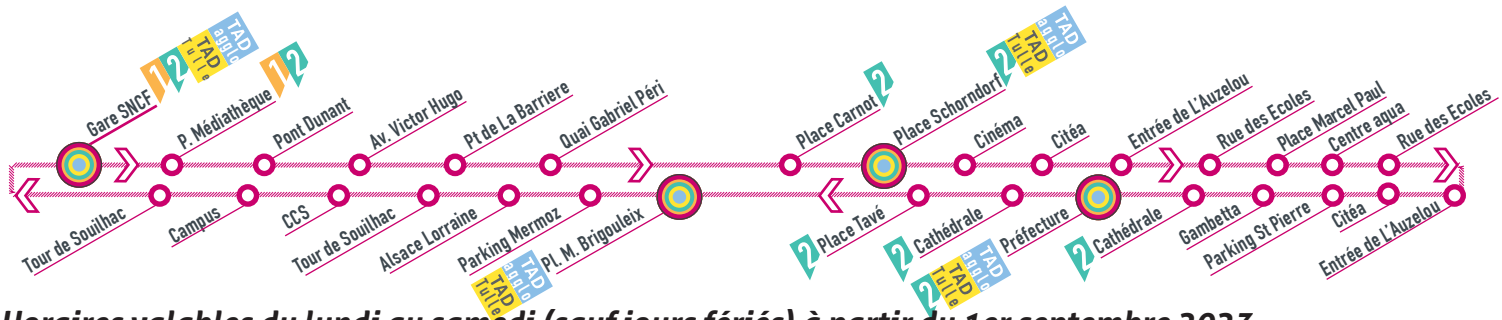

Achetez vos titres de transport sur l'appli mobile Ticket Modalis

Horaires valables du lundi au samedi (sauf jours fériés) à partir du 1er septembre 2023

Gare SNCF	13:00	13:30	14:00	14:30	15:00	15:30	16:00	16:20	16:40	17:00	17:20	17:40	18:00	18:20	18:50
P. Médiathèque	13:01	13:31	14:01	14:31	15:01	15:31	16:01	16:21	16:42	17:02	17:22	17:42	18:02	18:21	18:51
Pont Dunant	13:04	13:34	14:04	14:34	15:04	15:34	16:04	16:25	16:46	17:06	17:26	17:46	18:06	18:25	18:55
Av. Victor Hugo	13:05	13:35	14:05	14:35	15:05	15:35	16:05	16:27	16:48	17:08	17:28	17:48	18:08	18:26	18:56
Pt de La Barrière	13:07	13:37	14:07	14:37	15:07	15:37	16:07	16:29	16:51	17:11	17:31	17:51	18:11	18:29	18:59
Quai Gabriel Péri	13:09	13:39	14:09	14:39	15:09	15:39	16:09	16:31	16:53	17:13	17:33	17:53	18:13	18:30	19:00
Place Carnot	13:11	13:41	14:11	14:41	15:11	15:41	16:11	16:33	16:55	17:15	17:35	17:55	18:15	18:32	19:02
Place Schorndorf	13:12	13:42	14:12	14:42	15:12	15:42	16:12	16:34	16:57	17:17	17:37	17:57	18:17	18:33	19:03
Cinéma	13:14	13:44	14:14	14:44	15:14	15:44	16:14	16:37	16:59	17:19	17:39	17:59	18:19	18:35	19:05
Citéa	13:16	13:46	14:16	14:46	15:16	15:46	16:16	16:39	17:02	17:22	17:42	18:01	18:22	18:37	19:07
Entrée de L'Auzelou	13:17	13:47	14:17	14:47	15:17	15:47	16:17	16:41	17:03	17:23	17:43	18:03	18:23	18:38	19:08
Rue des Ecoles	13:18	13:48	14:18	14:48	15:18	15:48	16:18	16:43	17:05	17:25	17:45	18:04	18:25	18:40	19:10
Place Marcel Paul	13:20	13:50	14:20	14:50	15:20	15:50	16:20	16:45	17:07	17:27	17:47	18:06	18:27	18:42	19:12
Centre aqua	13:20	13:50	14:20	14:50	15:20	15:50	16:20	16:45	17:07	17:27	17:47	18:06	18:27	18:42	19:12
Rue des Ecoles	13:21	13:51	14:21	14:51	15:21	15:51	16:21	16:47	17:09	17:29	17:49	18:08	18:29	18:43	19:13
Entrée de L'Auzelou	13:23	13:53	14:23	14:53	15:23	15:53	16:23	16:49	17:11	17:31	17:51	18:10	18:31	18:45	19:15
Citéa	13:24	13:54	14:24	14:54	15:24	15:54	16:24	16:50	17:12	17:32	17:52	18:11	18:32	18:46	19:16
Parking St Pierre	13:26	13:56	14:26	14:56	15:26	15:56	16:26	16:52	17:15	17:35	17:55	18:13	18:35	18:48	19:18
Gambetta	13:27	13:57	14:27	14:57	15:27	15:57	16:27	16:53	17:16	17:36	17:56	18:14	18:36	18:48	19:18
Cathédrale	13:27	13:57	14:27	14:57	15:27	15:57	16:27	16:54	17:16	17:36	17:56	18:14	18:36	18:49	19:19
Préfecture	13:28	13:58	14:28	14:58	15:28	15:58	16:28	16:55	17:18	17:38	17:58	18:16	18:38	18:50	19:20
Cathédrale	13:29	13:59	14:29	14:59	15:29	15:59	16:30	16:57	17:20	17:40	18:00	18:17	18:39	18:51	19:21
Place Tavé	13:30	14:00	14:30	15:00	15:30	16:00	16:31	16:58	17:21	17:41	18:01	18:17	18:40	18:52	19:22
Place M. Brigouleix	13:31	14:01	14:31	15:01	15:31	16:01	16:31	16:59	17:22	17:42	18:02	18:18	18:41	18:52	19:22
Parking Mermoz	13:33	14:03	14:33	15:03	15:33	16:03	16:34	17:03	17:25	17:45	18:05	18:20	18:44	18:55	19:25
Alsace Lorraine	13:34	14:04	14:34	15:04	15:34	16:04	16:35	17:04	17:26	17:46	18:06	18:21	18:45	18:55	19:25
C.C.S.	13:35	14:05	14:35	15:05	15:35	16:05	16:36	17:05	17:28	17:48	18:08	18:22	18:46	18:56	19:26
Tour de Souilhac	13:35	14:05	14:35	15:05	15:35	16:05	16:37	17:06	17:28	17:48	18:08	18:23	18:47	18:57	19:27
Campus	13:36	14:06	14:36	15:06	15:36	16:06	16:38	17:08	17:30	17:50	18:10	18:24	18:49	18:58	19:28
Tour de Souilhac	13:40	14:10	14:40	15:10	15:40	16:10	16:42	17:13	17:35	17:55	18:15	18:27	18:53	19:01	19:31
Gare SNCF	13:41	14:11	14:41	15:11	15:40	16:11	16:43	17:14	17:37	17:57	18:17	18:28	18:54	19:02	19:32